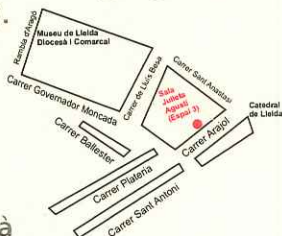

13:30 h. L'actor convidat **JORDI BANACOLOCHA** ens farà una dissertació personal.

14:15 h. Dinar fi de curs al Club de Tennis Lleida.

17:30 h. Foto de grup als jardins.

Disposarem de **SERVEI GRATUÏT D'AUTOCAR** des de les 11:45 h. fins a les 18 h.